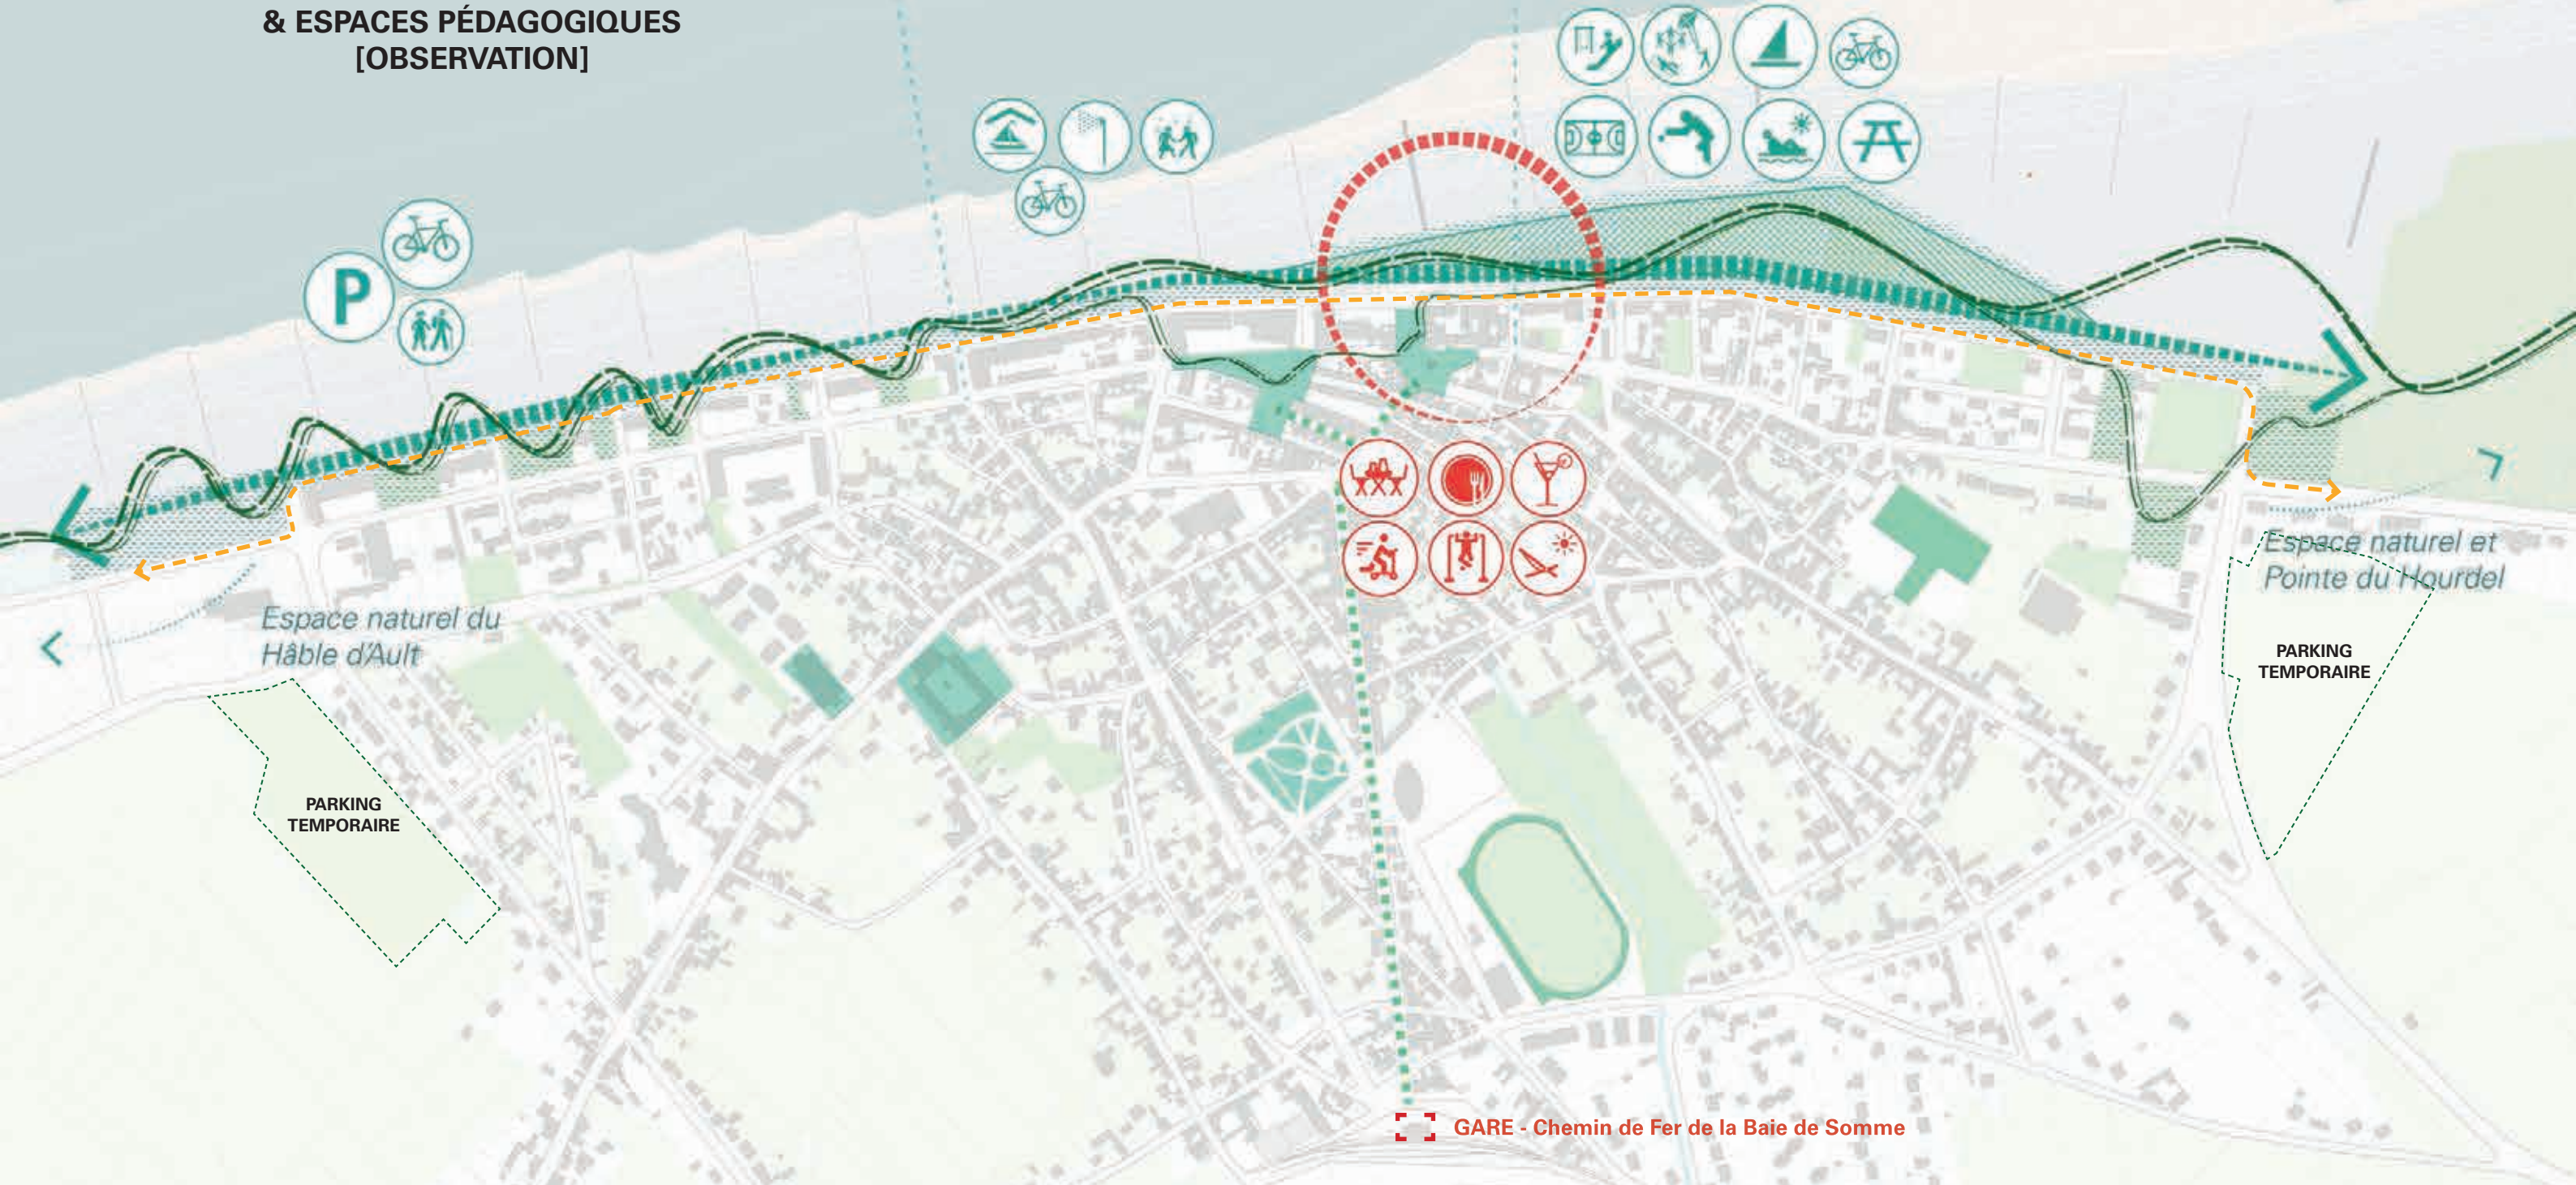

2.

GRANDES ORIENTATIONS DE PROJET

PLAN SÉQUENCE PROJET

> VOIE CIRCULÉE APAISÉE À SENS UNIQUE DU NORD VERS LE SUD + SÉQUENCE CENTRE NEUTRALISÉE LORS D'ÉVÉNEMENTS PONCTUELS

> PROMENADE & PISTE CYCLABLE DÉDIÉES EN FRONT DE MER

> CONTINUITÉS ÉCOLOGIQUES DU NORD AU SUD, PORTEUSES D'USAGES RENOUVELÉS (INTERGÉNÉRATIONNELS & RÉCRÉATIFS)

séquence paysagère Sud
**DÉAMBULATION
& ESPACES PÉDAGOGIQUES**
[OBSERVATION]

séquence paysagère Centre
INTENSITÉ TOURISTIQUE

séquence paysagère Nord
LOISIRS & RESPIRATION

Rue Oscar Gorré - promenade

Esplanade Aristide Briand - terrasses et commerces

Festival des Cerfs-volants, mois de Juin, secteur Nord

0 250m